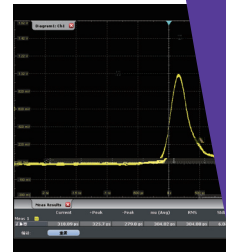

高重频

学参数

学参数					

系统参

系统参					

波长	型号	重复频率	单脉冲能量