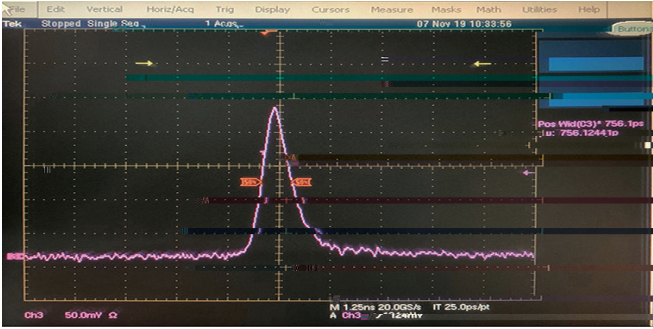

# MCO

MCO RealSubns®

1ns  
1~200Hz

100ps

光学参数				
(nm)	1064	532	355	266
(Hz)	1~200			
( J)	50	25	25	10
(ns)	1			
(rms)	3%			
	2%			
	100:1			
	200 m/0.22NA			
系统参数				
	24V DC			
	TTL0-5V SMB			
	RS-232			
(W)	<20			
(W)	<10			
(W×H×L,mm)	82x79x250			
( )	15~35			
( )	-10~60			

1. 16~200Hz
2. 90~260VAC
- 3.

MCO -  - 02 - 01

mm